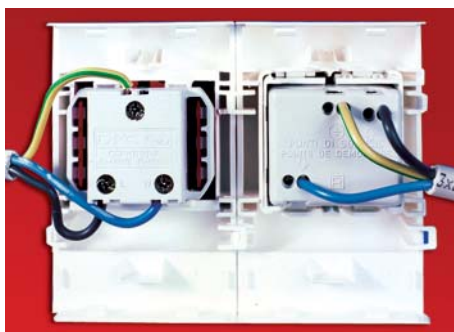

Отличительные особенности

Экономия места в коробе при использовании силовых розеток "VIVA" за счет присоединения кабеля к боковой части розеток