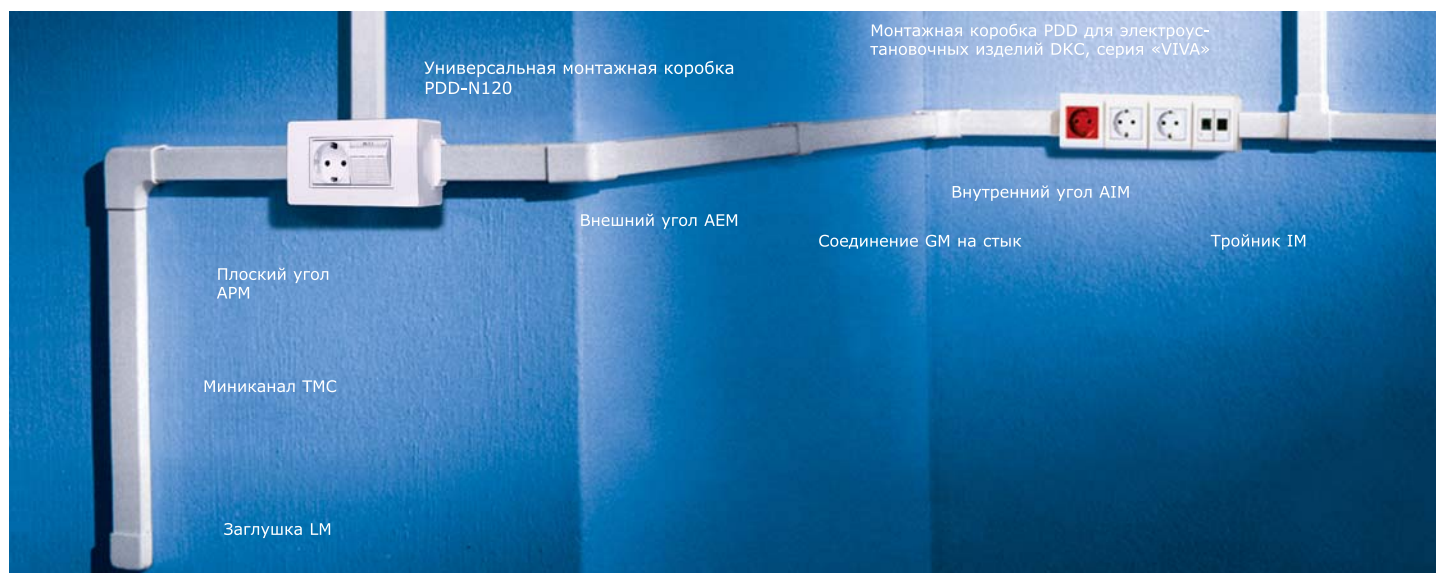

Пластиковые миниканалы "In-Liner"

В ассортименте системы "In-Liner" имеется 8 типоразмеров миниканалов со стандартной крышкой (серия ТМС) с аксессуарами, и 5 типоразмеров самоклеющихся миниканалов с отгибающейся крышкой (серия ТМР) без аксессуаров. Для каждого миниканала серии ТМС предусмотрены все необходимые монтажные аксессуары (углы, тройники, заглушки, коробки, соединения). Миниканалы различных сечений легко стыкуются между собой при помощи распределительной коробки SDMN. В ассортименте имеются монтажные коробки для электроустановочных изделий различных стандартов.

Ассортимент:

- Миниканалы серии ТМС белые: 22x10, 15x17, 25x17, 30x10, 40x17, 40/2x17, 50x20, 50/2x20 мм
- Миниканалы серии ТМС коричневые: 22x10, 25x17, 40x17 мм
- Миниканалы серии ТМР белые: 12x7, 10x10, 12x12, 15x12, 16x12 мм
- Миниканалы серии ТМР коричневые: 10x10, 15x12 мм