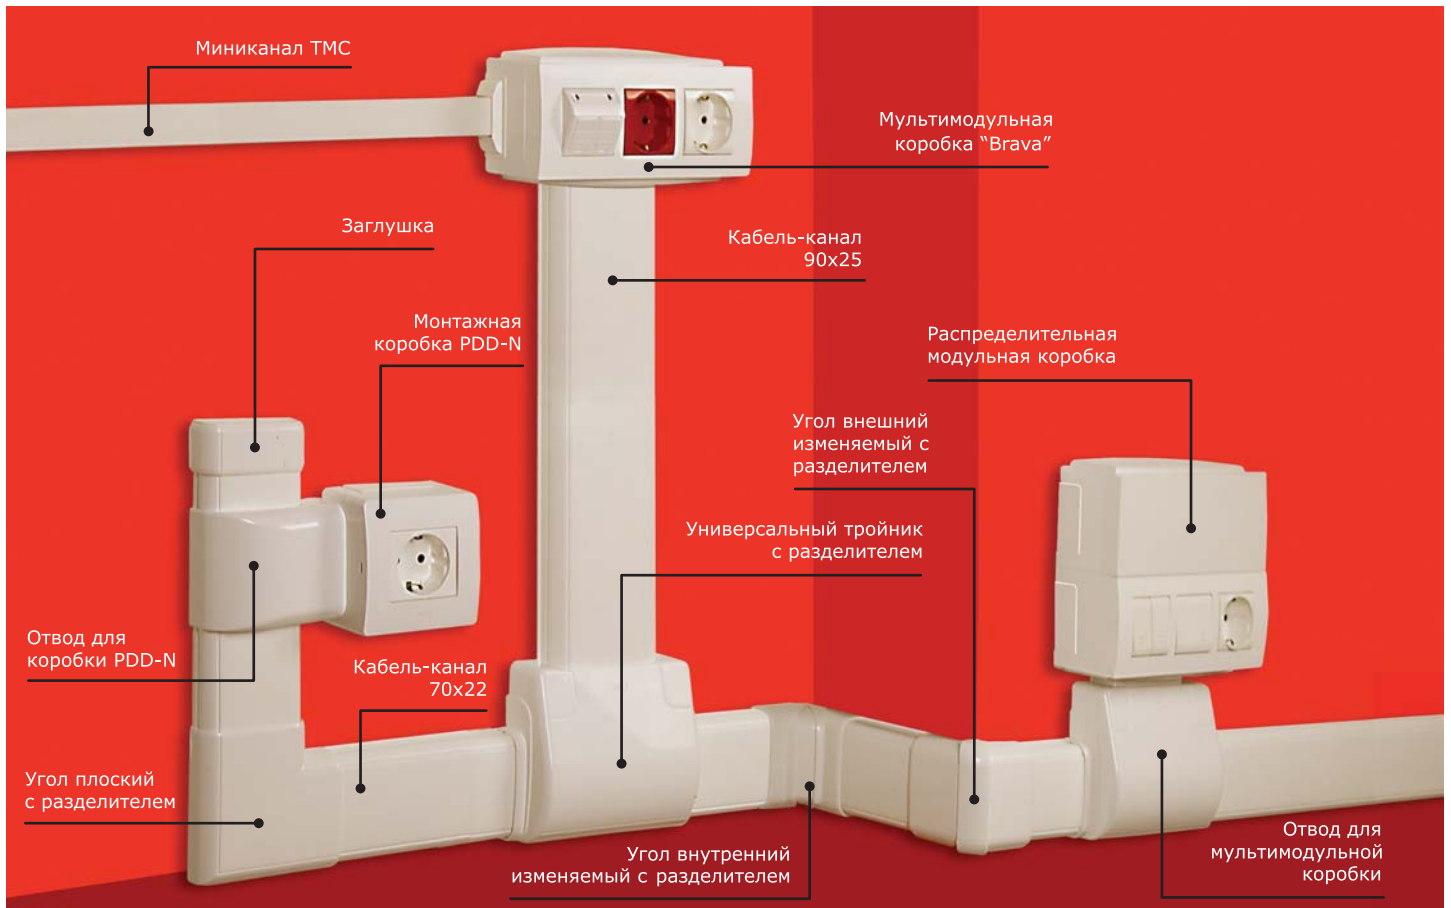

Пластиковые кабель-каналы "In-Liner FRONT" плинтусного типа

Кабель-каналы могут использоваться как в качестве кабеленесущих плинтусов, так и в качестве традиционных коробов. Электроустановочные изделия различных стандартов могут монтироваться как над каналом, так и непосредственно на канал, при помощи универсальных коробок PDD-N или мультимодульных коробок "BRAVA".

Ассортимент:

- Кабель-канал 70x22 мм (плинтусного типа, трехсекционный)
- Кабель-канал 90x25 мм (плинтусного типа, трехсекционный)