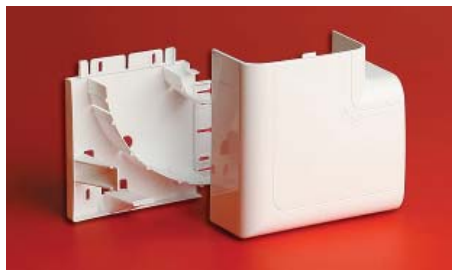

Отличительные особенности

Дополнительная боковая крышка и встроенный разделитель создают 2 независимых отсека для силовой и телекоммуникационной проводки (в кабель-канале 90x50 мм, код 09500)

Два варианта исполнения корпуса 90x50 мм:
- с одной фронтальной крышкой (код 09501)
- с боковой и фронтальной крышкой (код 09500)

Одна широкая либо две узких крышки позволяют использовать кабель-канал 140x50 мм как в качестве магистрального, так и в качестве электроустановочного

Встроенные разделители в аксессуарах отделяют телекоммуникационную проводку от силовой и предотвращают излом кабеля