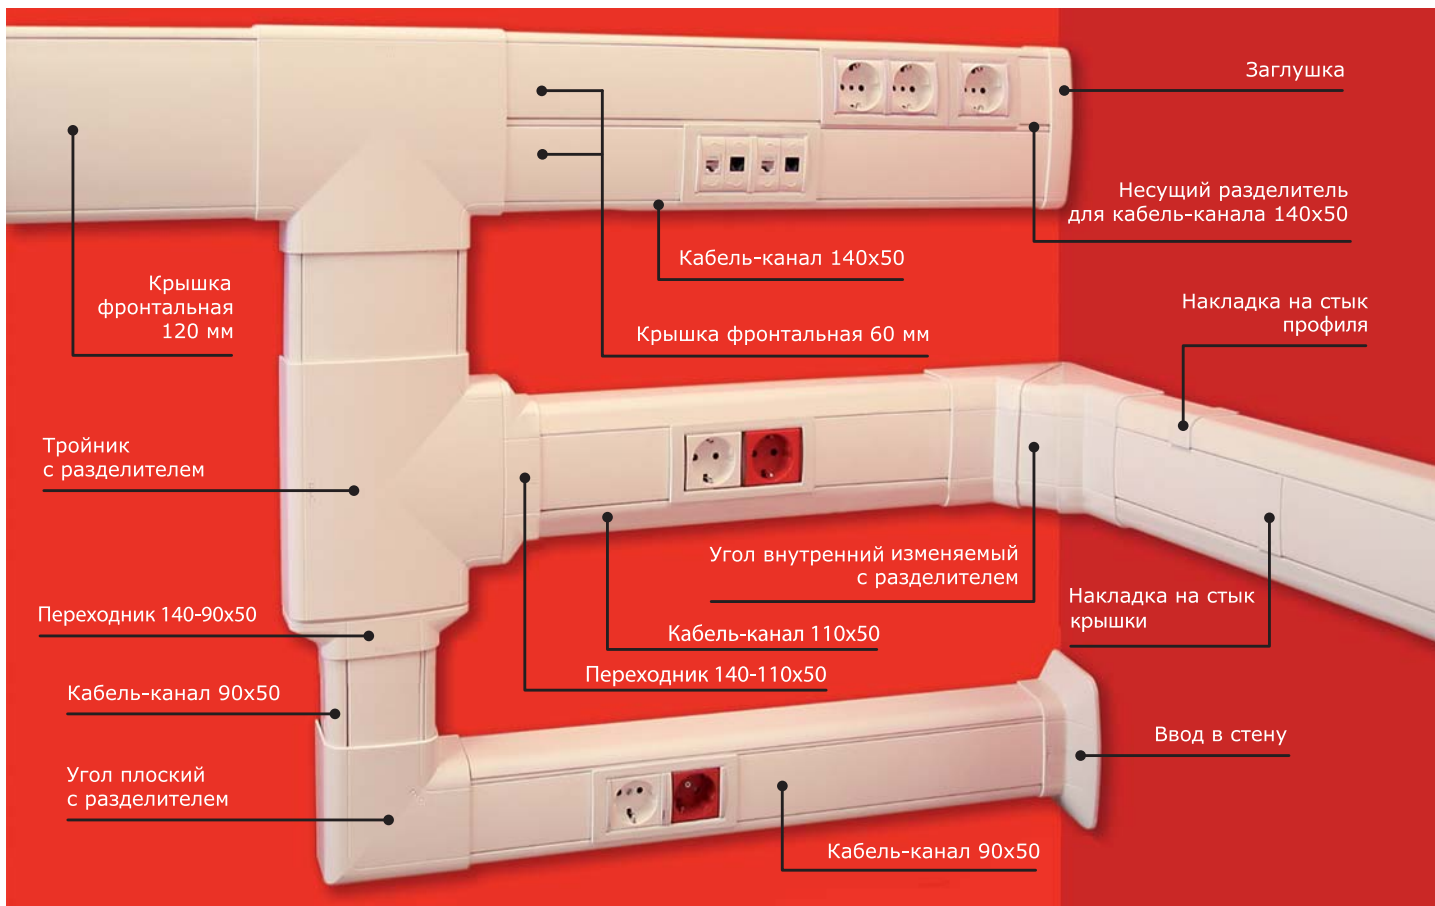

Пластиковые кабель-каналы "In-Liner FRONT" с фронтальной крышкой

Инновационная система кабель-каналов, отличающаяся эстетичным и современным дизайном. Белая глянцевая поверхность легко очищается от пыли в процессе эксплуатации и не желтеет под воздействием ультрафиолета.

Ассортимент:

- Кабель-канал 110x50 мм с фронтальной крышкой
- Кабель-канал 90x50 мм со встроенным разделителем, с боковой и фронтальной крышкой
- Кабель-канал 90x50 мм с фронтальной крышкой
- Кабель-канал 140x50 мм (поставляется без крышки, может быть укомплектован одной широкой или двумя узкими фронтальными крышками)

Отличительные особенности

Дополнительная боковая крышка и встроенный разделитель создают 2 независимых отсека для силовой и телекоммуникационной проводки (в кабель-канале 90x50 мм, код 09500)

Два варианта исполнения корпуса 90x50 мм:
- с одной фронтальной крышкой (код 09501)
- с боковой и фронтальной крышкой (код 09500)

Одна широкая либо две узких крышки позволяют использовать кабель-канал 140x50 мм как в качестве магистрального, так и в качестве электроустановочного

Встроенные разделители в аксессуарах отделяют телекоммуникационную проводку от силовой и предотвращают излом кабеля