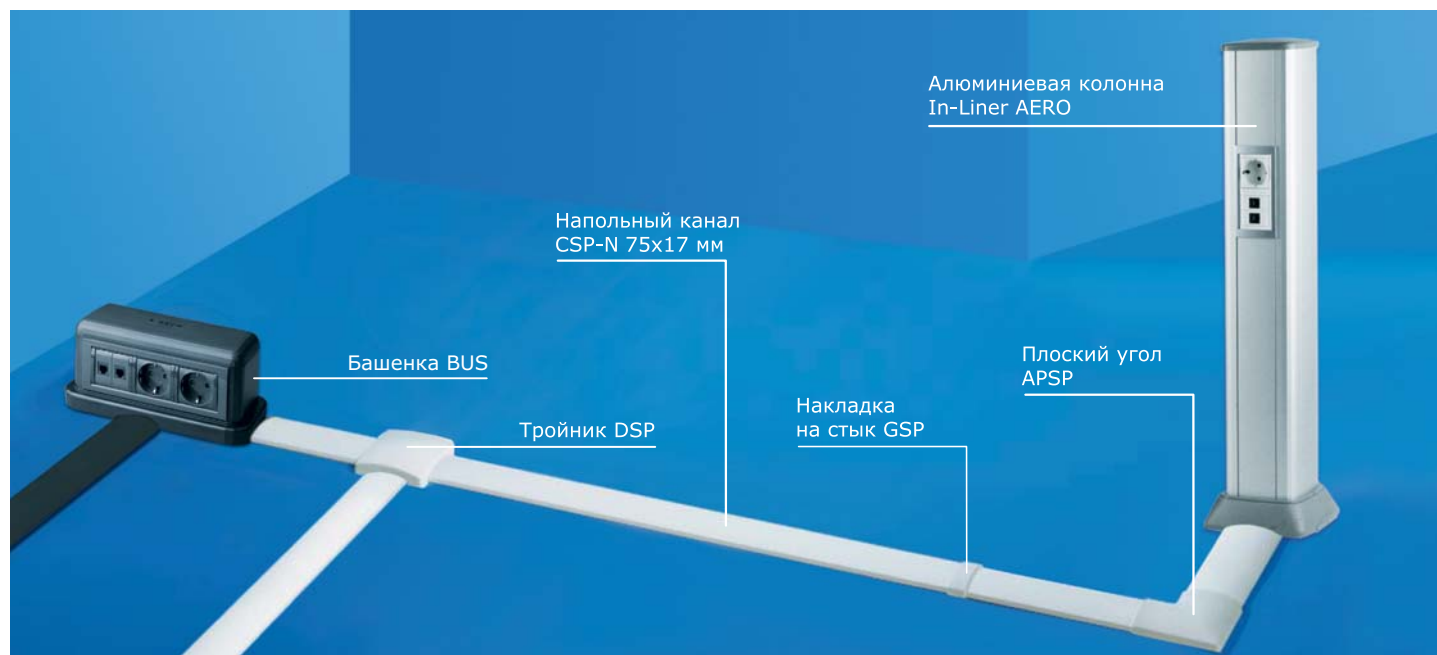

Система для напольного монтажа

Система предназначена для прокладки кабелей и организации рабочих мест в открытых интерьерах, в помещениях с большими площадями, а также в помещениях, где электропроводка проложена под полом.

Напольные кабель-каналы имеют максимально обтекаемую форму и высокую прочность на сжатие. Каналы легко стыкуются с напольной башенкой BUS и алюминиевыми колоннами "In-Liner AERO".

Ассортимент:

- Напольный кабель-канал 75x17 мм, цвет серый, черный и белый
- Напольный кабель-канал 50x12 мм, цвет серый, черный и белый
- Напольная башенка BUS (двухсторонняя, 12 модулей), цвет черный
- Алюминиевая колонна "In-Liner FRONT" (двухсторонняя, высота 710 мм), цвет серый, черный и белый
- Напольные лючки на 8 и 16 модулей