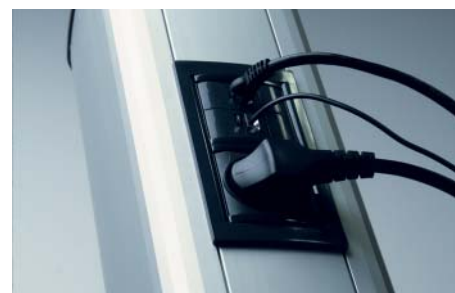

Единый дизайн алюминиевых кабель-каналов, колонн и пластиковых каналов "In-Liner FRONT"