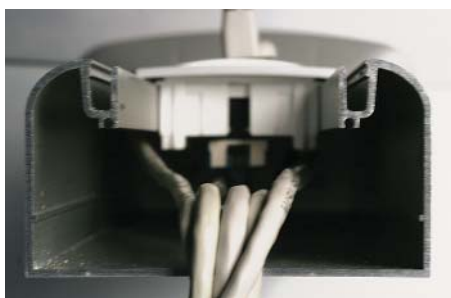

Экранирование от электромагнитных помех - высокая надежность работы телекоммуникационных сетей и информационная безопасность